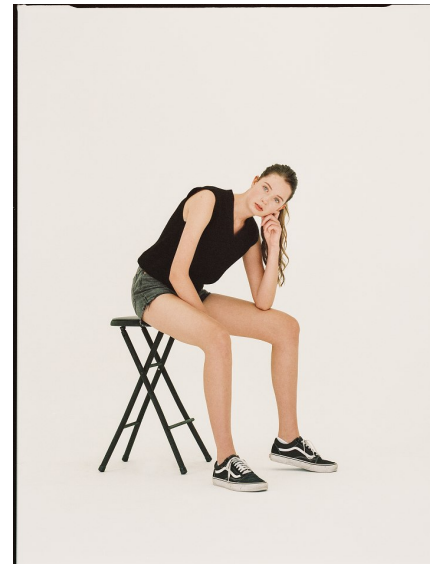

ANNABELLE CROUCH

WILHELMINADENVER

Height 5'9.5" Bust 31" A/B Waist 25" Hips 36" Dress 2-4 US Shoe 9.5 US
Hair Brunette Eyes Blue

Wilhelmina Denver
209 Kalamath Street #10
Denver, CO 80223
720-382-1512