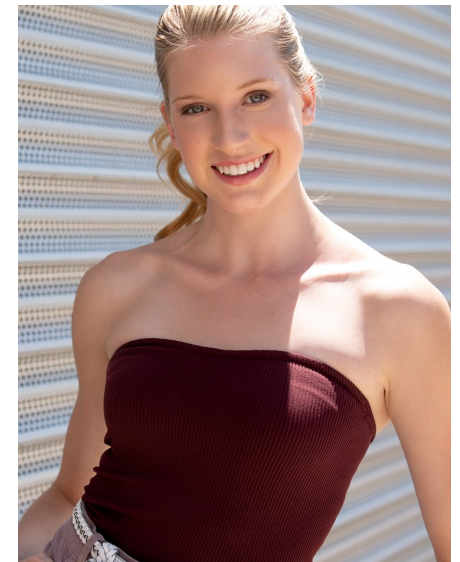

LAINÉ FORD

**WILHELMINA**DENVER

Height 5'10" Bust 32.5" Waist 25.5" Hips 36" Shoe 9 US Hair Blonde  
Eyes Blue/Green

Wilhelmina Denver  
209 Kalamath Street #10  
Denver, CO 80223  
720-382-1512