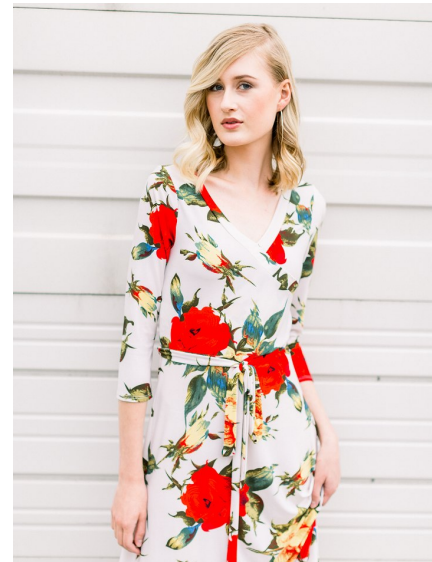

AMELIA GORMAN

Height 5'10.5" Bust 32.5" Waist 25" Hips 36" Dress 2 US Shoe 10 US  
Hair Blonde Eyes Blue

**WILHELMINA**DENVER

Wilhelmina Denver  
209 Kalamath Street #10  
Denver, CO 80223  
720-382-1512