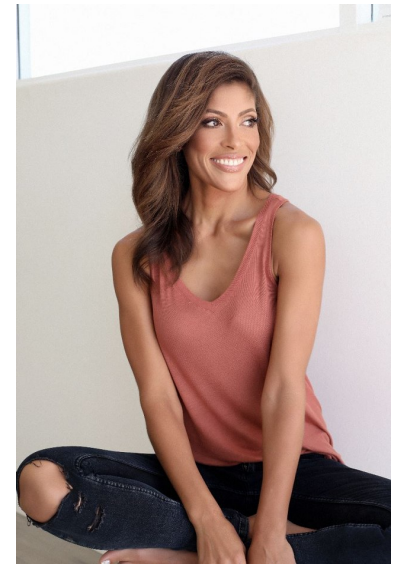

SUBYN WADSWORTH

**WILHELMINA**DENVER

Height 5'9"   Bust 34"   Waist 24"   Hips 35"   Dress 4 US   Shoe 9 US   Hair Brown  
Eyes Brown

Wilhelmina Denver  
209 Kalamath Street #10  
Denver, CO 80223  
720-382-1512