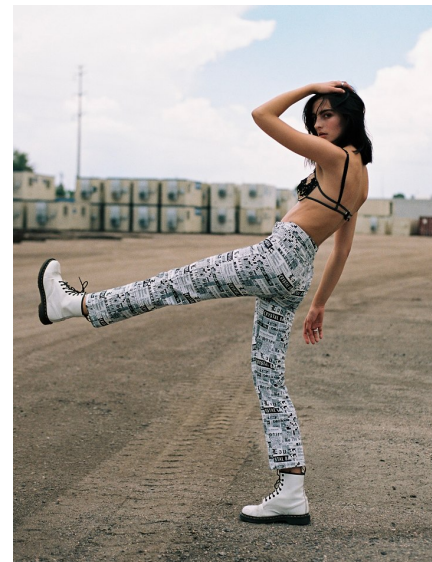

MORGAN VAN DER MAAS

WILHELMINADENVER

Height 5'10" Bust 31" Waist 24.5" Hips 34.5" Shoe 8.5 US Hair Blonde
Eyes Brown

Wilhelmina Denver
209 Kalamath Street #10
Denver, CO 80223
720-382-1512