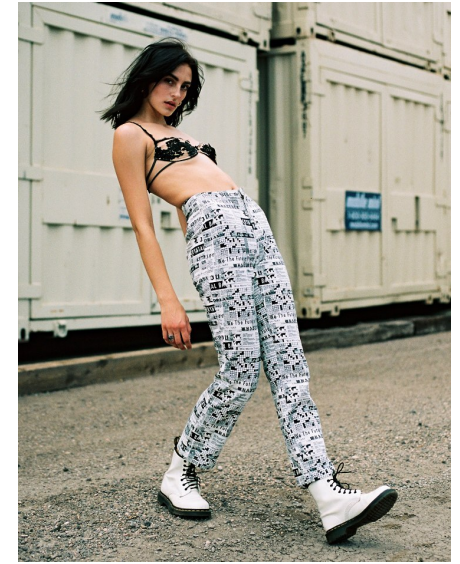

MORGAN VAN DER MAAS

WILHELMINADENVER

Height 5'10" Bust 31" Waist 24.5" Hips 34.5" Shoe 8.5 US Hair Blonde
Eyes Brown

Wilhelmina Denver
209 Kalamath Street #10
Denver, CO 80223
720-382-1512