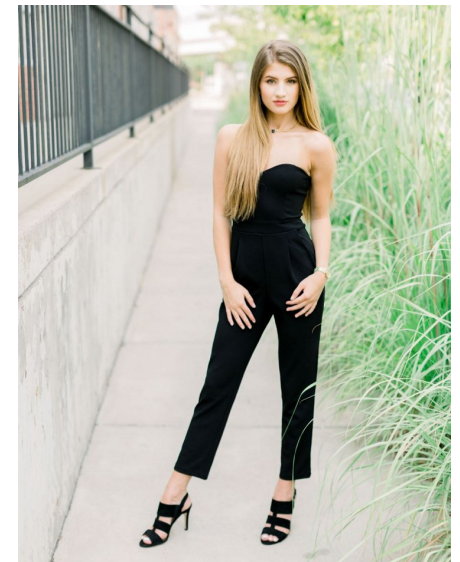

MIA SPULER

Height 5'7.5" Bust 32.5" Waist 25" Hips 36" Shoe 8 US Hair Brown Eyes Hazel

**WILHELMINA**DENVER

Wilhelmina Denver  
209 Kalamath Street #10  
Denver, CO 80223  
720-382-1512