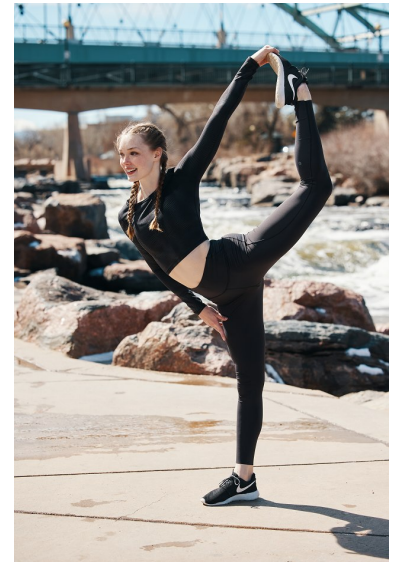

JOSLYN MACDONALD

WILHELMINADENVER

Height 5'7.5" Bust 32" A/B Waist 25" Hips 36" Dress 2 US Shoe 7.5 US Top S
Bottom S Hair Dark Blonde Eyes Blue/Grey

Wilhelmina Denver
209 Kalamath Street #10
Denver, CO 80223
720-382-1512