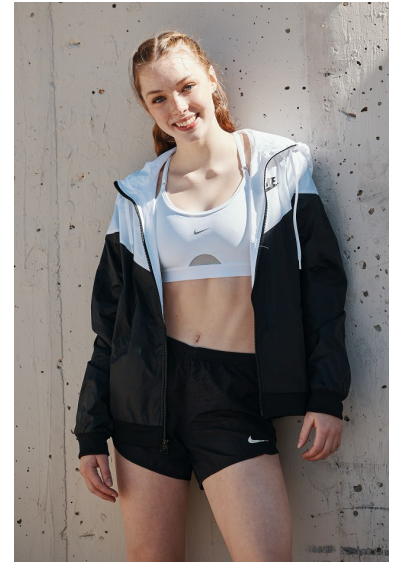

JOSLYN MACDONALD

WILHELMINADENVER

Height 5'7.5" Bust 32" A/B Waist 25" Hips 36" Dress 2 US Shoe 7.5 US Top S
Bottom S Hair Dark Blonde Eyes Blue/Grey

Wilhelmina Denver
209 Kalamath Street #10
Denver, CO 80223
720-382-1512