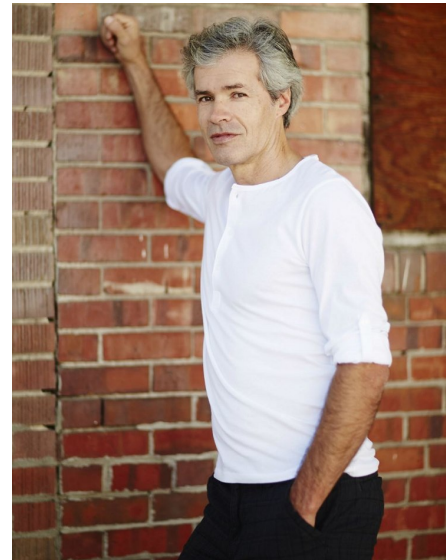

MANEL CASANOVA

**WILHELMINA**DENVER

Height 6'1"    Waist 32"    Suit 40"    Suit Length L    Shoe 10 US    Hair Grey    Eyes Hazel

Wilhelmina Denver  
209 Kalamath Street #10  
Denver, CO 80223  
720-382-1512