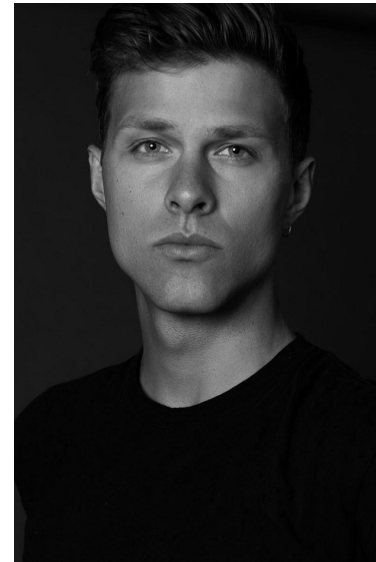

SEAN BJORK

Height 6'1"    Waist 32"    Suit 40"    Suit Length L    Shoe 12.5 US    Hair Blonde    Eyes Blue

**WILHELMINA**DENVER

Wilhelmina Denver  
209 Kalamath Street #10  
Denver, CO 80223  
720-382-1512