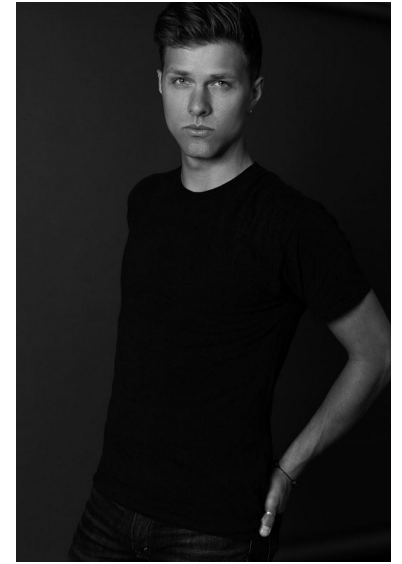

SEAN BJORK

Height 6'1"    Waist 32"    Suit 40"    Suit Length L    Shoe 12.5 US    Hair Blonde    Eyes Blue

**WILHELMINA**DENVER

Wilhelmina Denver  
209 Kalamath Street #10  
Denver, CO 80223  
720-382-1512