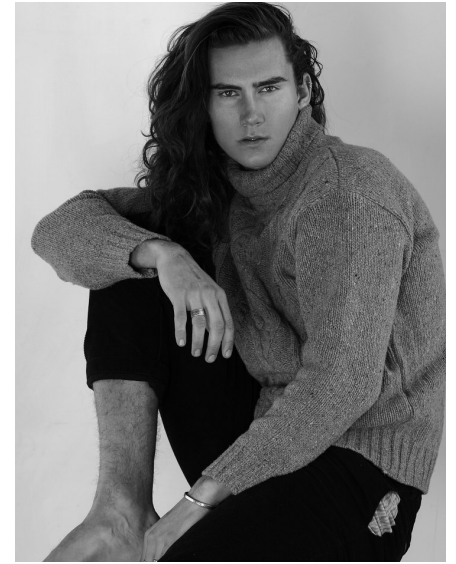

KAI FLETCHER

**WILHELMINA**DENVER

Height 6'6"    Waist 32"    Inseam 36"    Collar 15.5"    Sleeve 36"    Suit 40"    Suit Length L  
Shoe 13.5 US    Hair Brown    Eyes Hazel

Wilhelmina Denver  
209 Kalamath Street #10  
Denver, CO 80223  
720-382-1512