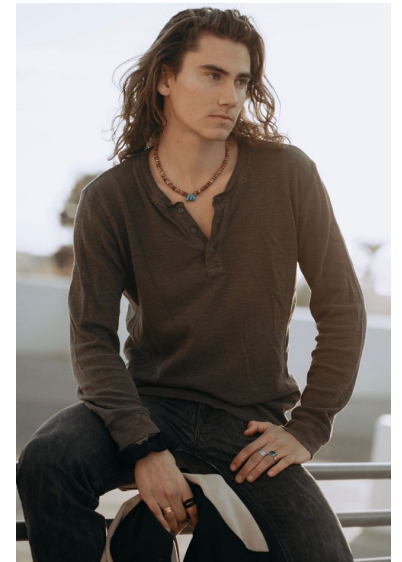

KAI FLETCHER

**WILHELMINA**DENVER

Height 6'6"    Waist 32"    Inseam 36"    Collar 15.5"    Sleeve 36"    Suit 40"    Suit Length L  
Shoe 13.5 US    Hair Brown    Eyes Hazel

Wilhelmina Denver  
209 Kalamath Street #10  
Denver, CO 80223  
720-382-1512