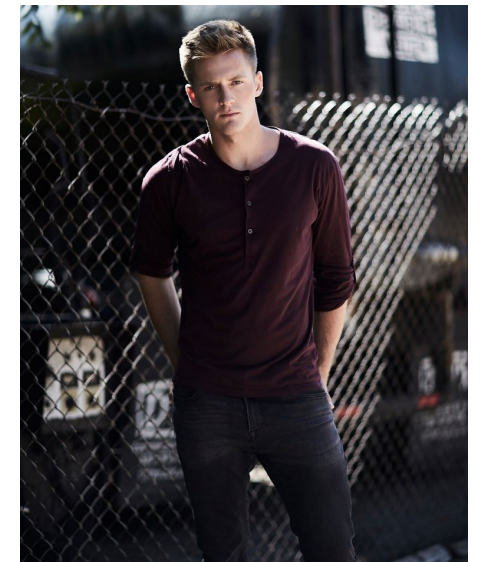

KAEHLER BENSON

**WILHELMINA**DENVER

Height 6'0.5"    Waist 32"    Inseam 32"    Suit 40"    Shoe 11.5 US (kids)    Hair Blonde  
Eyes Blue

Wilhelmina Denver  
209 Kalamath Street #10  
Denver, CO 80223  
720-382-1512