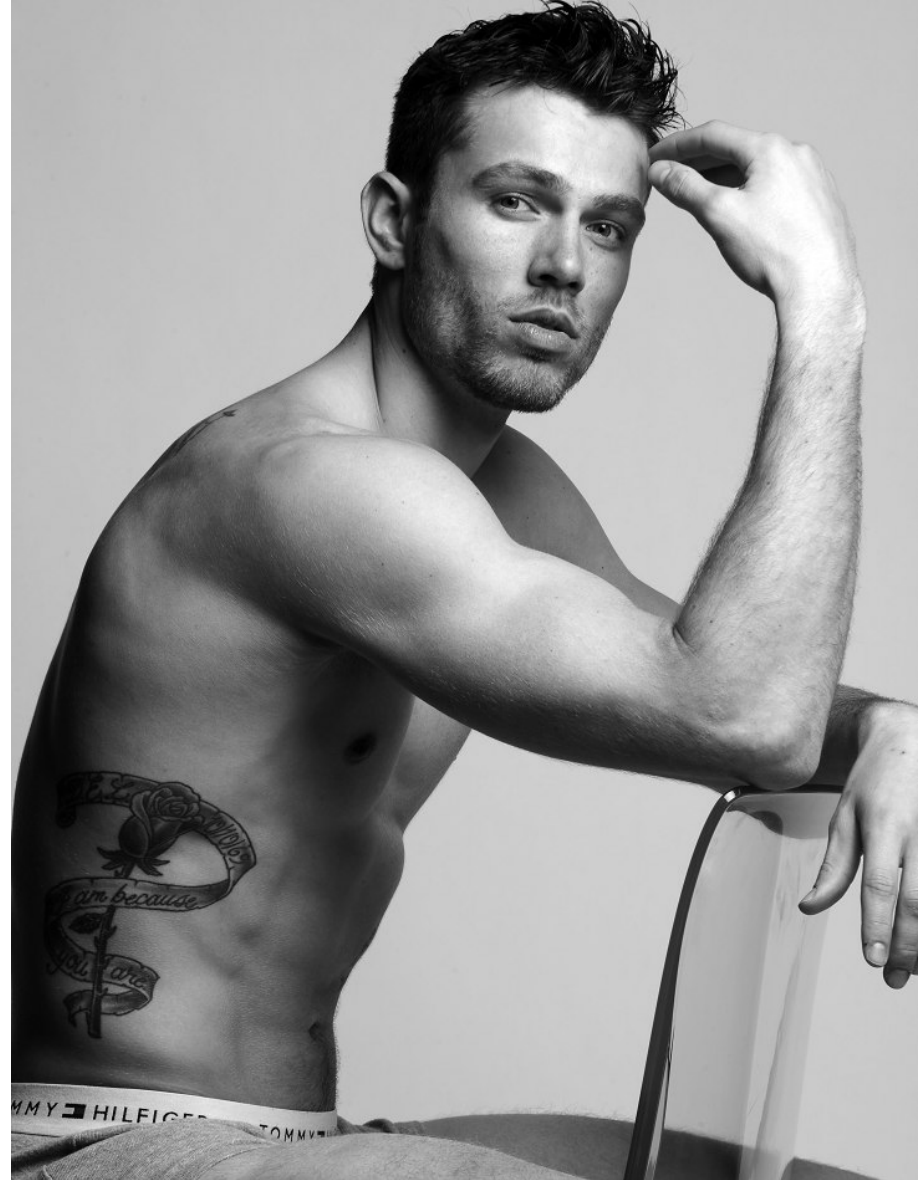

WILHELMINA DENVER

CHASE ONKEN

Height 6'2.5"    Waist 32"    Inseam 34"    Suit 41"    Suit Length R    Shoe 12.5 US    Hair Brown    Eyes Blue

WILHELMINA DENVER

CHASE ONKEN

Height 6'2.5"    Waist 32"    Inseam 34"    Suit 41"    Suit Length R    Shoe 12.5 US    Hair Brown    Eyes Blue

WILHELMINA DENVER

## CHASE ONKEN

Height 6'2.5"   Waist 32"   Inseam 34"   Suit 41"   Suit Length R   Shoe 12.5 US   Hair Brown   Eyes Blue

CHASE ONKEN

Height 6'2.5"    Waist 32"    Inseam 34"    Suit 41"    Suit Length R    Shoe 12.5 US    Hair Brown    Eyes Blue

CHASE ONKEN

Height 6'2.5"    Waist 32"    Inseam 34"    Suit 41"    Suit Length R    Shoe 12.5 US    Hair Brown    Eyes Blue

WILHELMINA DENVER

CHASE ONKEN

Height 6'2.5"   Waist 32"   Inseam 34"   Suit 41"   Suit Length R   Shoe 12.5 US   Hair Brown   Eyes Blue