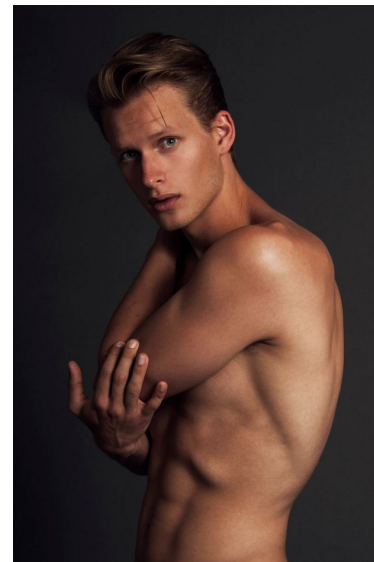

BRAYTON RAMSEY

Height 6'0"    Waist 31"    Inseam 32"    Suit 40"    Suit Length R    Shoe 10 US    Hair Blonde  
Eyes Blue

**WILHELMINA**DENVER

Wilhelmina Denver  
209 Kalamath Street #10  
Denver, CO 80223  
720-382-1512