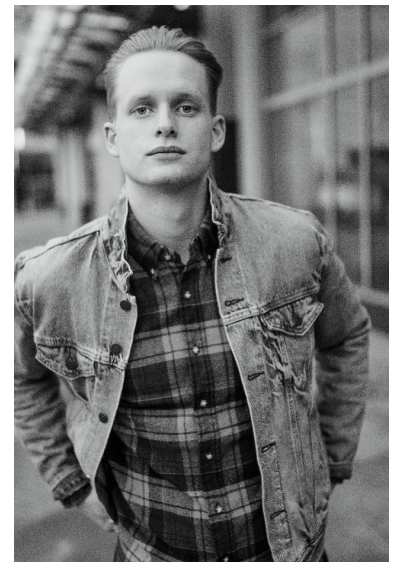

BRAYTON RAMSEY

Height 6'0"    Waist 31"    Inseam 32"    Suit 40"    Suit Length R    Shoe 10 US    Hair Blonde  
Eyes Blue

**WILHELMINA**DENVER

Wilhelmina Denver  
209 Kalamath Street #10  
Denver, CO 80223  
720-382-1512