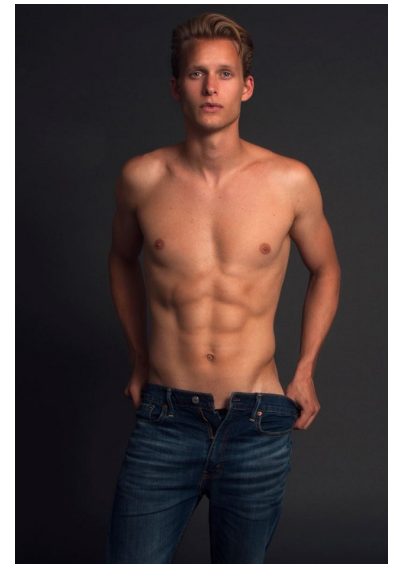

BRAYTON RAMSEY

Height 6'0"    Waist 31"    Inseam 32"    Suit 40"    Suit Length R    Shoe 10 US    Hair Blonde  
Eyes Blue

**WILHELMINA**DENVER

Wilhelmina Denver  
209 Kalamath Street #10  
Denver, CO 80223  
720-382-1512