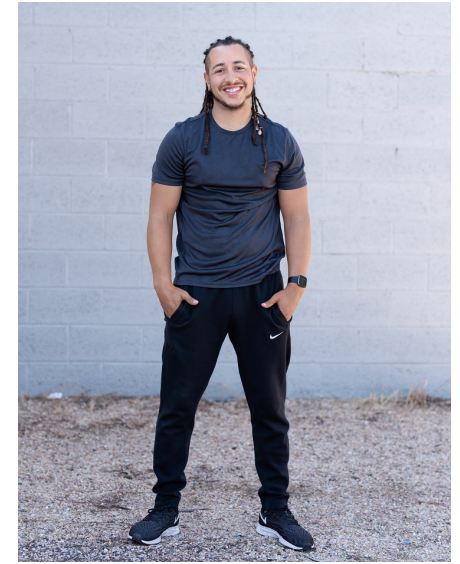

EVERETT BIBLE

Height 5'8.5"    Waist 33"    Inseam 30"    Collar 17.5"    Sleeve 29.5"    Suit 42"    Suit Length S    Shoe 10.5 US    Hair Brown    Eyes Brown

**WILHELMINA**DENVER

Wilhelmina Denver  
209 Kalamath Street #10  
Denver, CO 80223  
720-382-1512