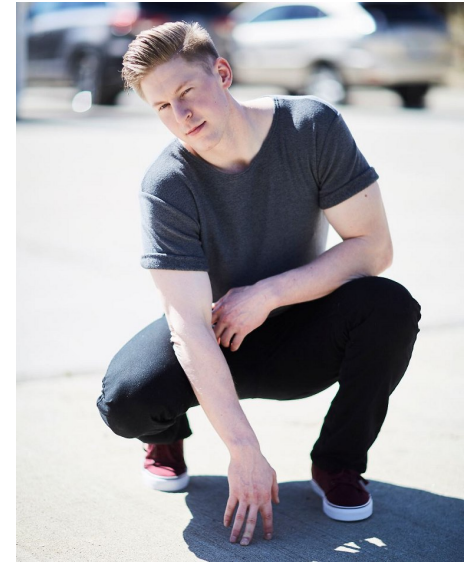

COLLIN PFARR

**WILHELMINA**DENVER

Height 6'2"    Waist 32"    Inseam 34"    Suit 42"    Suit Length L    Shoe 11.5 US  
Hair Blonde    Eyes Blue

Wilhelmina Denver  
209 Kalamath Street #10  
Denver, CO 80223  
720-382-1512