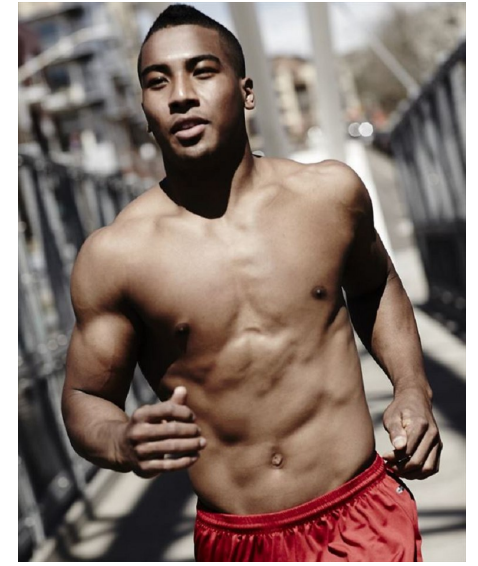

JOSH DIXON

Height 5'10.5"    Waist 31"    Inseam 32"    Suit 40"    Suit Length S    Shoe 10.5 US  
Hair Black    Eyes Brown

**WILHELMINA**DENVER

Wilhelmina Denver  
209 Kalamath Street #10  
Denver, CO 80223  
720-382-1512