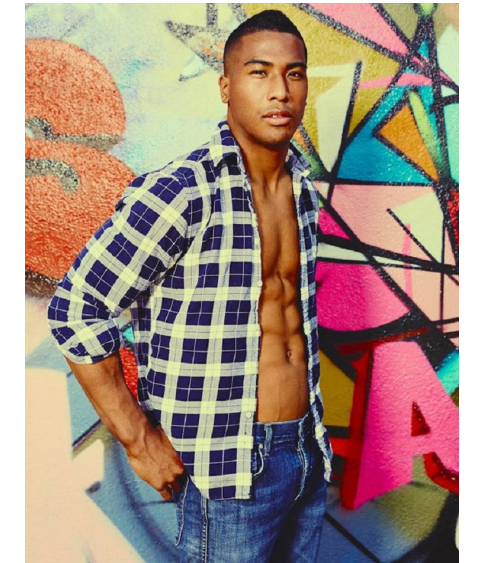

JOSH DIXON

Height 5'10.5"    Waist 31"    Inseam 32"    Suit 40"    Suit Length S    Shoe 10.5 US  
Hair Black    Eyes Brown

**WILHELMINA**DENVER

Wilhelmina Denver  
209 Kalamath Street #10  
Denver, CO 80223  
720-382-1512