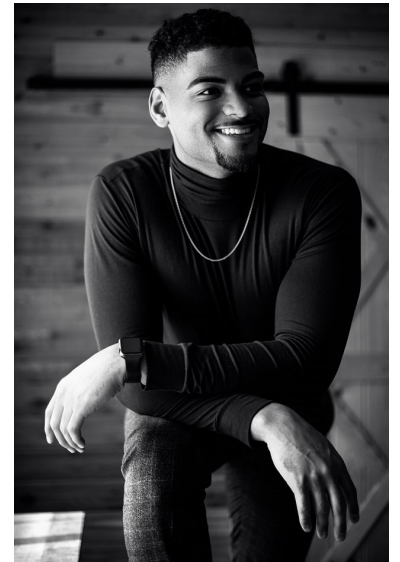

ANDRE HARRIS

Height 6'6"    Waist 34"    Inseam 36"    Collar 17"    Sleeve 37"    Suit 44"    Suit Length XL  
Shoe 14 US    Hair Black    Eyes Brown

**WILHELMINA**DENVER

Wilhelmina Denver  
209 Kalamath Street #10  
Denver, CO 80223  
720-382-1512