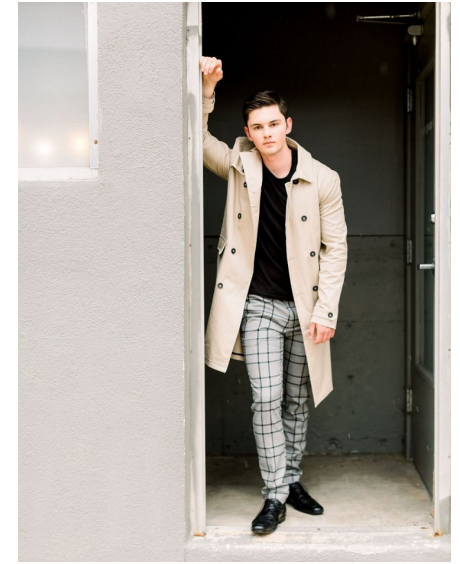

JACKSON ROTH

**WILHELMINA**DENVER

Height 5'10"    Waist 30"    Inseam 31"    Suit 40"    Suit Length R    Shoe 10 US    Hair Dark Brown    Eyes Brown

Wilhelmina Denver  
209 Kalamath Street #10  
Denver, CO 80223  
720-382-1512