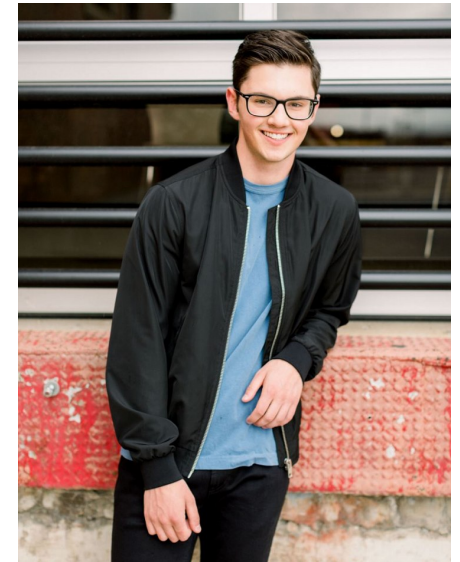

JACKSON ROTH

**WILHELMINA**DENVER

Height 5'10"    Waist 30"    Inseam 31"    Suit 40"    Suit Length R    Shoe 10 US    Hair Dark Brown    Eyes Brown

Wilhelmina Denver  
209 Kalamath Street #10  
Denver, CO 80223  
720-382-1512