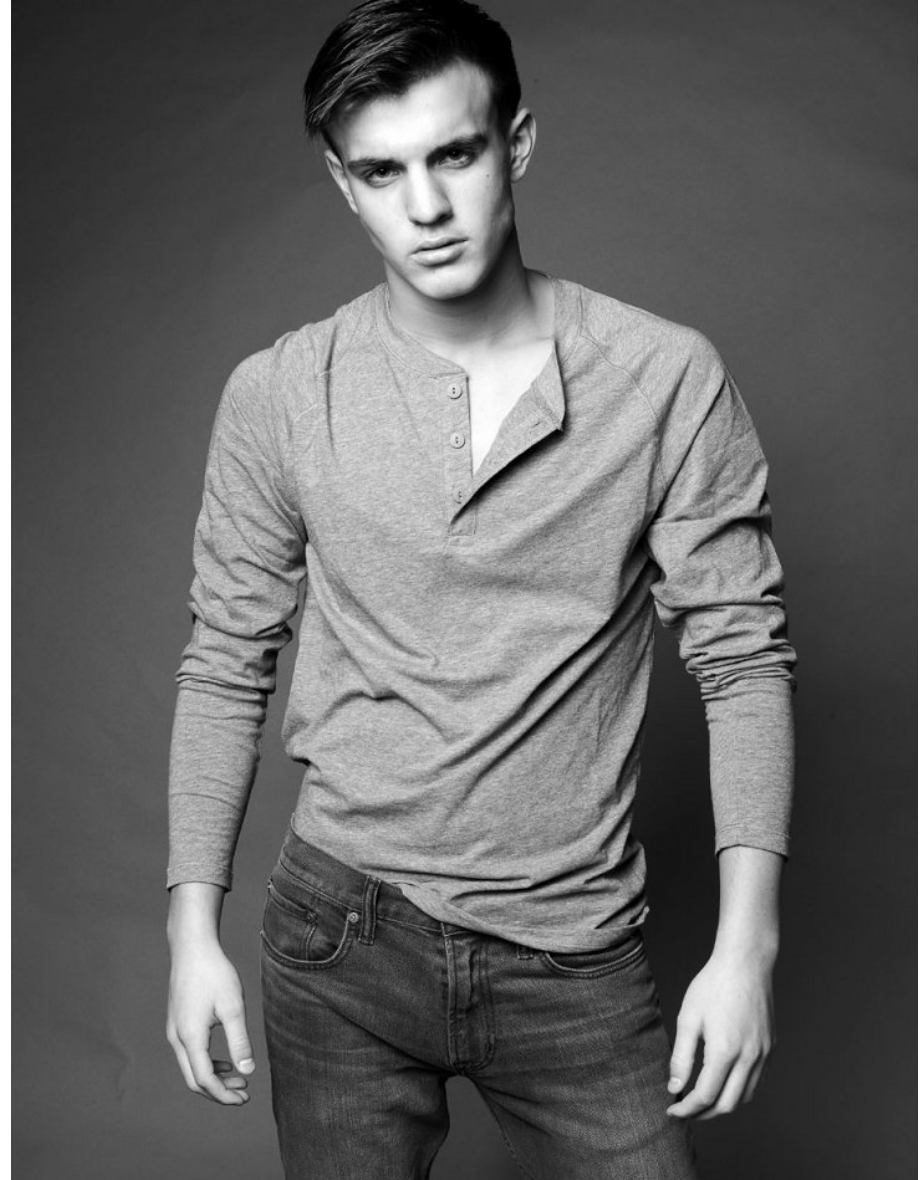

WILHELMINA DENVER

HARRISON PROCTOR

Height 6'0"    Waist 30"    Inseam 32"    Suit 38"    Suit Length R    Shoe 10.5 US    Hair Brown    Eyes Green

WILHELMINA DENVER

## HARRISON PROCTOR

Height 6'0"   Waist 30"   Inseam 32"   Suit 38"   Suit Length R   Shoe 10.5 US   Hair Brown   Eyes Green

HARRISON PROCTOR

Height 6'0"    Waist 30"    Inseam 32"    Suit 38"    Suit Length R    Shoe 10.5 US    Hair Brown    Eyes Green

HARRISON PROCTOR

Height 6'0"    Waist 30"    Inseam 32"    Suit 38"    Suit Length R    Shoe 10.5 US    Hair Brown    Eyes Green

WILHELMINA DENVER

HARRISON PROCTOR

Height 6'0"    Waist 30"    Inseam 32"    Suit 38"    Suit Length R    Shoe 10.5 US    Hair Brown    Eyes Green

## HARRISON PROCTOR

Height 6'0"    Waist 30"    Inseam 32"    Suit 38"    Suit Length R    Shoe 10.5 US    Hair Brown    Eyes Green