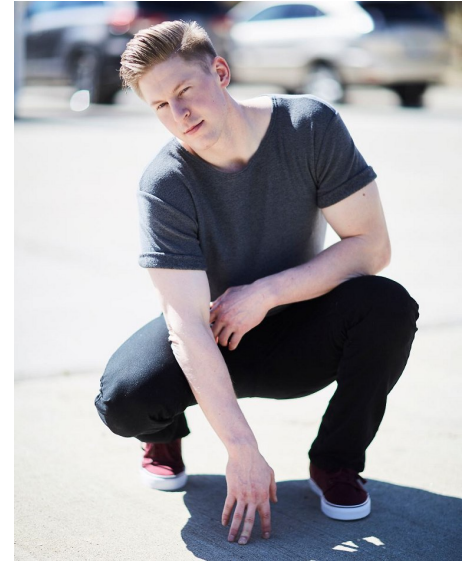

COLLIN PFARR

**WILHELMINA**DENVER

Height 6'2"    Waist 32"    Inseam 34"    Suit 42"    Suit Length L    Shoe 11.5 US  
Hair Blonde    Eyes Blue

Wilhelmina Denver  
209 Kalamath Street #10  
Denver, CO 80223  
720-382-1512