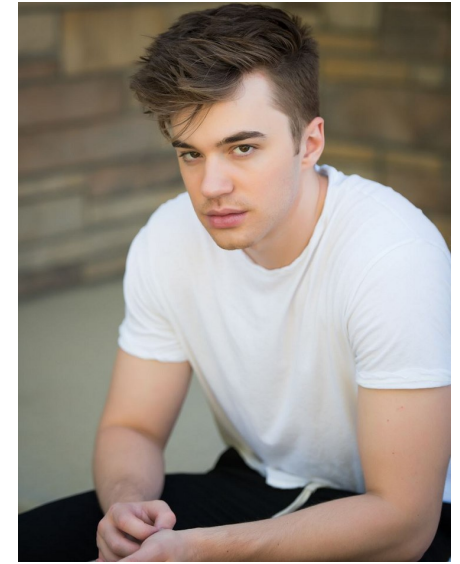

COLE PFEIFER

**WILHELMINA**DENVER

Height 6'0"    Waist 30"    Inseam 32"    Suit 40"    Suit Length R    Shoe 10 US    Hair Brown  
Eyes Brown

Wilhelmina Denver  
209 Kalamath Street #10  
Denver, CO 80223  
720-382-1512