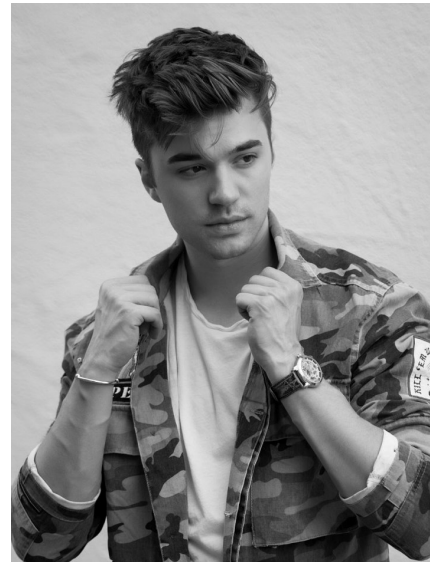

COLE PFEIFER

**WILHELMINA**DENVER

Height 6'0"    Waist 30"    Inseam 32"    Suit 40"    Suit Length R    Shoe 10 US    Hair Brown  
Eyes Brown

Wilhelmina Denver  
209 Kalamath Street #10  
Denver, CO 80223  
720-382-1512