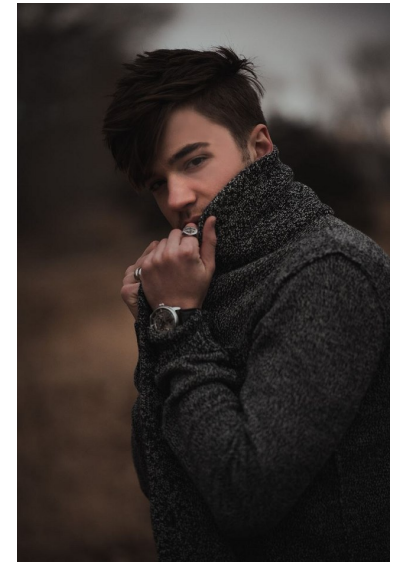

COLE PFEIFER

**WILHELMINA**DENVER

Height 6'0"    Waist 30"    Inseam 32"    Suit 40"    Suit Length R    Shoe 10 US    Hair Brown  
Eyes Brown

Wilhelmina Denver  
209 Kalamath Street #10  
Denver, CO 80223  
720-382-1512