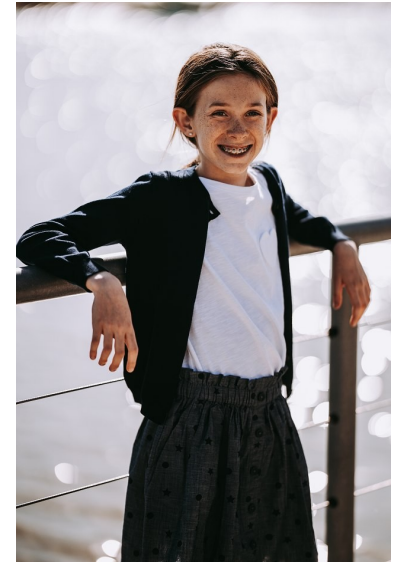

BÉLA CRANCE

WILHELMINADENVER

Height 4'6.5" Shoe 4 US Size 10 Hair Brown Eyes Blue

Wilhelmina Denver
209 Kalamath Street #10
Denver, CO 80223
720-382-1512