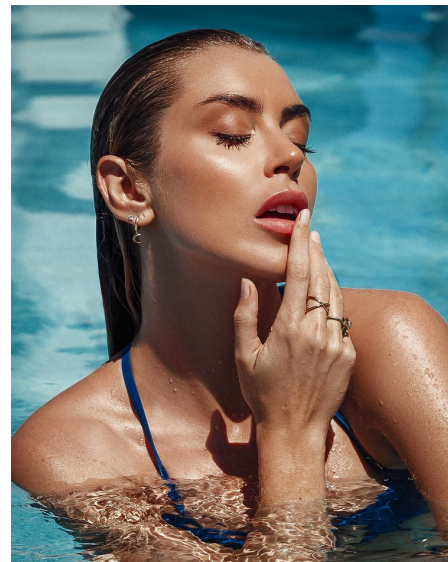

LISSA DELORENZO

WILHELMINADENVER

Height 5'7" Bust 35" C Waist 26.5" Hips 37.5" Dress 2-4 US Shoe 8 US
Hair Blonde Eyes Blue/Green

Wilhelmina Denver
209 Kalamath Street #10
Denver, CO 80223
720-382-1512