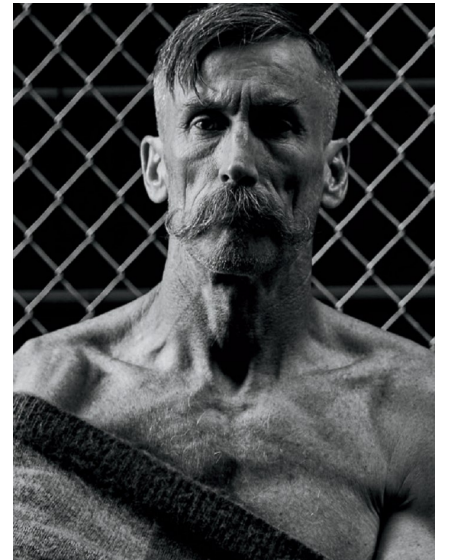

JOHN TAFT

Height 6'1"    Waist 31"    Inseam 32"    Suit 38"    Suit Length L    Shoe 10.5 US    Hair Brown  
Eyes Blue

**WILHELMINA**DENVER

Wilhelmina Denver  
209 Kalamath Street #10  
Denver, CO 80223  
720-382-1512