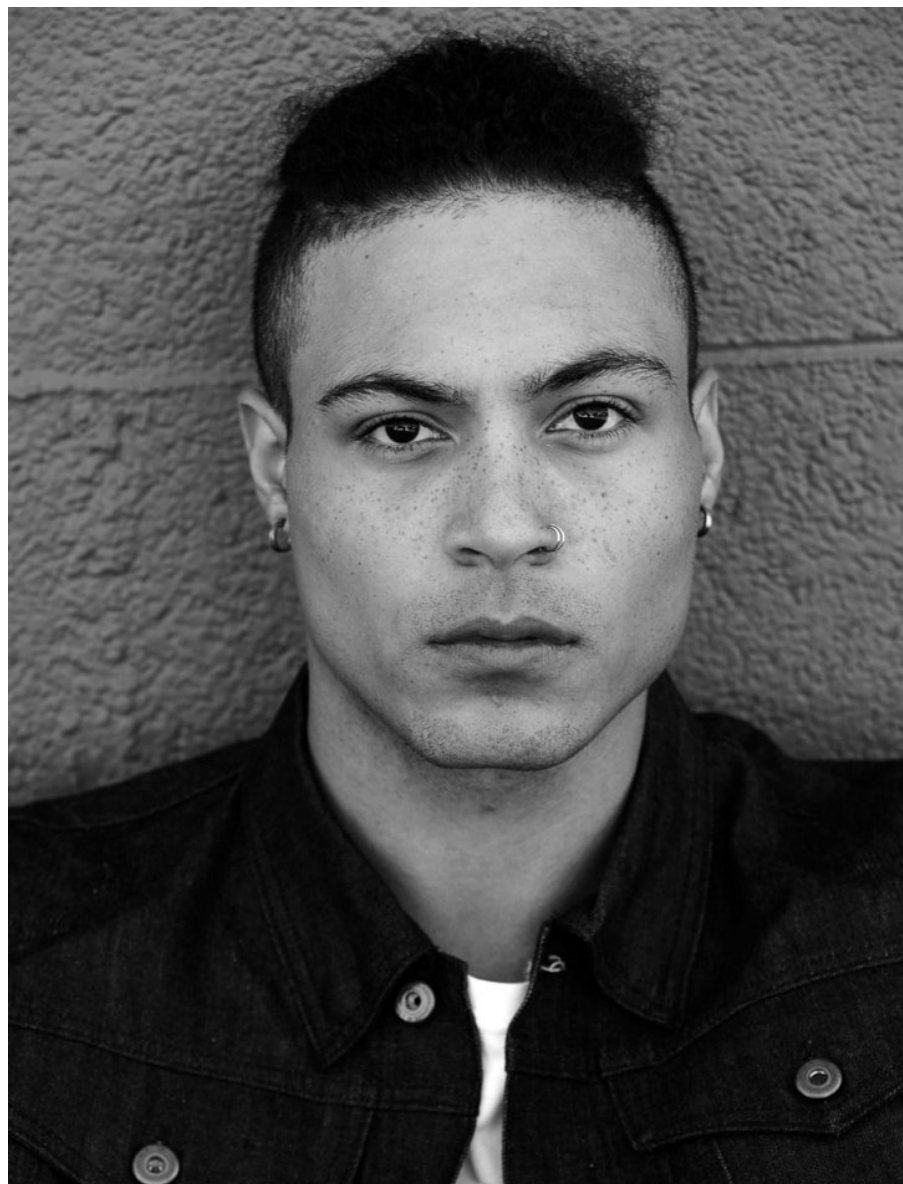

WILHELMINA DENVER

JOE KADE

Height 6'1.5"   Waist 32"   Inseam 32"   Suit 42"   Suit Length L   Shoe 11.5 US   Hair Dark Brown   Eyes Brown

WILHELMINA DENVER

JOE KADE

Height 6'1.5"    Waist 32"    Inseam 32"    Suit 42"    Suit Length L    Shoe 11.5 US    Hair Dark Brown    Eyes Brown