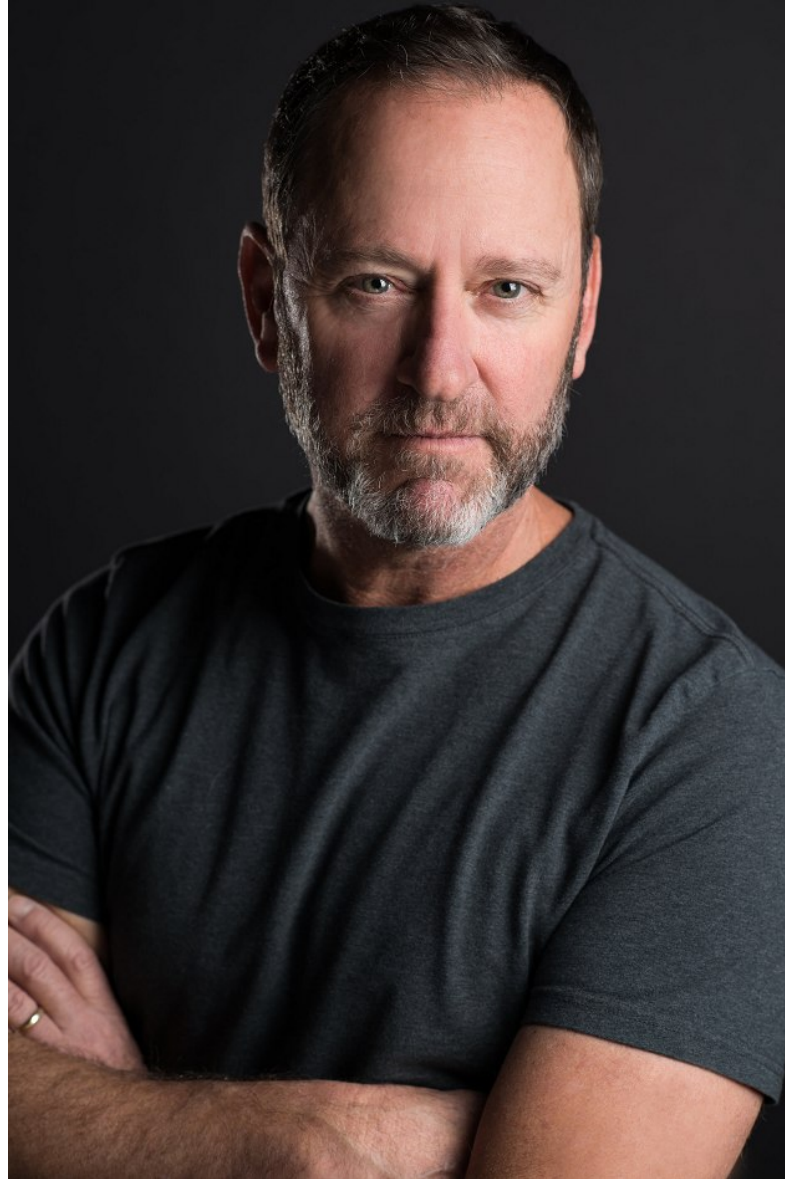

WILHELMINA DENVER

GEORDIE PRODIS

Height 5'8"   Waist 32"   Inseam 30"   Suit 38"   Suit Length R   Shoe 8 US   Hair Salt and Pepper   Eyes Green

WILHELMINA DENVER

GEORDIE PRODIS

Height 5'8"    Waist 32"    Inseam 30"    Suit 38"    Suit Length R    Shoe 8 US    Hair Salt and Pepper    Eyes Green