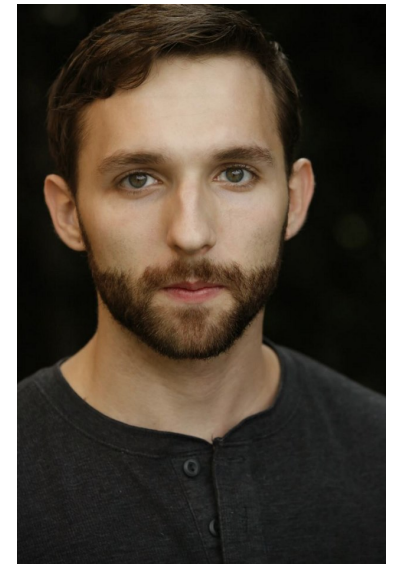

BRANDON BOTSFORD

**WILHELMINA**DENVER

Height 5'8.5"   Waist 29"   Shoe 10.5 US   Hair Brown   Eyes Hazel

Wilhelmina Denver  
209 Kalamath Street #10  
Denver, CO 80223  
720-382-1512