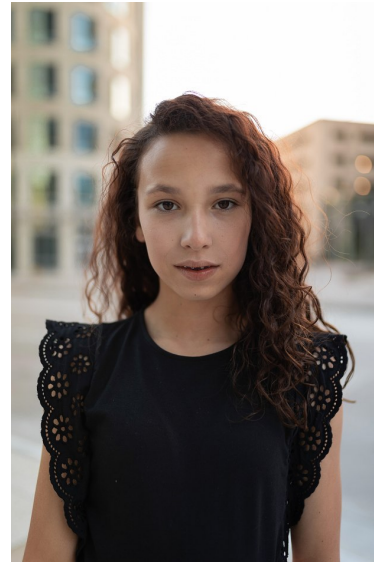

ATHENA RIZO

WILHELMINADENVER

Height 5'2" Bust 29.5" A Waist 26" Hips 29" Dress 0 US Shoe 7.5 US Size 10 - 12
Hair Brown Eyes Brown

Wilhelmina Denver
209 Kalamath Street #10
Denver, CO 80223
720-382-1512