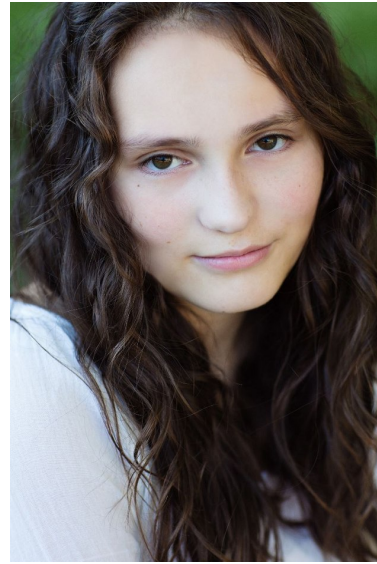

ADELLE BULTEMA

WILHELMINADENVER

Height 5'3.5" Dress 6-8 US Shoe 8.5 US Hair Brown Eyes Hazel

Wilhelmina Denver
209 Kalamath Street #10
Denver, CO 80223
720-382-1512