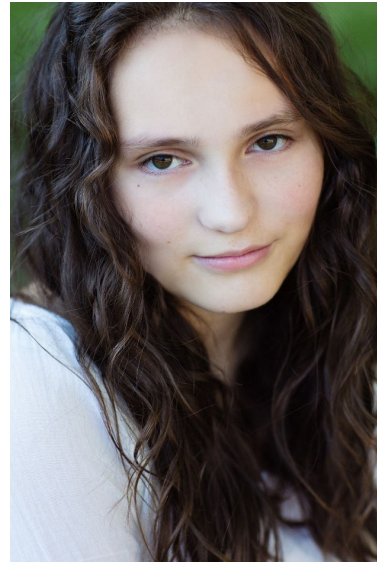

ADELLE BULTEMA

WILHELMINADENVER

Height 5'3.5" Dress 6 US Shoe 8 US Hair Brown Eyes Hazel

Wilhelmina Denver
209 Kalamath Street #10
Denver, CO 80223
720-382-1512